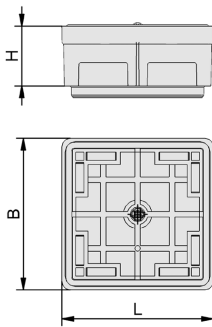

Высота 25 мм, 45 мм и 125 мм

Технические данные Блочная присоска VCBL-R

Тип	Рекомендуемая ширина паза x глубина паза [мм]
VCBL-R 160x160x25 30/50 TV	6,5/7,5
VCBL-R 160x160x25 40x40 TV	6,5/7,5
VCBL-R 160x160x45 30/50 TV	6,5/7,5
VCBL-R 160x160x45 40x40 TV	6,5/7,5
VCBL-R 160x160x125 30/50 TV	6,5/7,5
VCBL-R 160x160x150 30/50 TV	6x7
VCBL-R 160x96x25 30/50 TV	6,5/7,5
VCBL-R 160x96x25 40x40 TV	6,5/7,5
VCBL-R 160x96x45 30/50 TV	6,5/7,5
VCBL-R 160x96x45 40x40 TV	6,5/7,5
VCBL-R 160x96x125 30/50 TV	6,5/7,5
VCBL-R 110x110x45 30x30 TV	6,4x6,1

Блочная присоска VCBL-R

Высота 25 мм, 45 мм и 125 мм

Конструктивные данные Блочная присоска VCBL-R

VCBL-R 160x160

VCBL-R 160x96

VCBL-R 110x110

Блочная присоска VCBL-R

Высота 25 мм, 45 мм и 125 мм

Конструктивные данные Блочная присоска VCBL-R

Тип	B [mm]	H [mm]	H2 [mm]	L [mm]	L1 [mm]
VCBL-R 160x160x25 30/50 TV	160	25	-	160	-
VCBL-R 160x160x25 40x40 TV	160	25	-	160	-
VCBL-R 160x96x25 30/50 TV	80	25	12	160	160
VCBL-R 160x96x25 40x40 TV	80	25	12	160	160
VCBL-R 160x160x45 30/50 TV	160	45	-	160	-
VCBL-R 160x160x45 40x40 TV	160	45	-	160	-
VCBL-R 160x96x45 30/50 TV	96	45	22	160	160
VCBL-R 160x96x45 40x40 TV	80	45	22	160	160
VCBL-R 160x96x125 30/50 TV	96	125	102	160	160
VCBL-R 110x110x45 30x30 TV	110	45	-	110	-