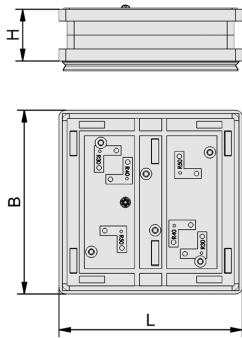

Высота 25 мм, 45 мм и 125 мм

Технические данные Блочная присоска VCBL-R

Тип	Рекомендуемая ширина паза x глубина паза [мм]
VCBL-R 160x160x25 30/50 TV	6,5/7,5
VCBL-R 160x160x25 40x40 TV	6,5/7,5
VCBL-R 160x160x45 30/50 TV	6,5/7,5
VCBL-R 160x160x45 40x40 TV	6,5/7,5
VCBL-R 160x160x125 30/50 TV	6,5/7,5
VCBL-R 160x160x150 30/50 TV	6x7
VCBL-R 160x96x25 30/50 TV	6,5/7,5
VCBL-R 160x96x25 40x40 TV	6,5/7,5
VCBL-R 160x96x45 30/50 TV	6,5/7,5
VCBL-R 160x96x45 40x40 TV	6,5/7,5
VCBL-R 160x96x125 30/50 TV	6,5/7,5
VCBL-R 110x110x45 30x30 TV	6,4x6,1

Блочная присоска VCBL-R

Высота 25 мм, 45 мм и 125 мм

Конструктивные данные Блочная присоска VCBL-R

VCBL-R 160x160

VCBL-R 160x96

VCBL-R 110x110

Блочная присоска VCBL-R

Высота 25 мм, 45 мм и 125 мм

Конструктивные данные Блочная присоска VCBL-R

Тип	B [mm]	H [mm]	H2 [mm]	L [mm]	L1 [mm]
VCBL-R 160x160x25 30/50 TV	160	25	-	160	-
VCBL-R 160x160x25 40x40 TV	160	25	-	160	-
VCBL-R 160x96x25 30/50 TV	80	25	12	160	160
VCBL-R 160x96x25 40x40 TV	80	25	12	160	160
VCBL-R 160x160x45 30/50 TV	160	45	-	160	-
VCBL-R 160x160x45 40x40 TV	160	45	-	160	-
VCBL-R 160x96x45 30/50 TV	96	45	22	160	160
VCBL-R 160x96x45 40x40 TV	80	45	22	160	160
VCBL-R 160x96x125 30/50 TV	96	125	102	160	160
VCBL-R 110x110x45 30x30 TV	110	45	-	110	-