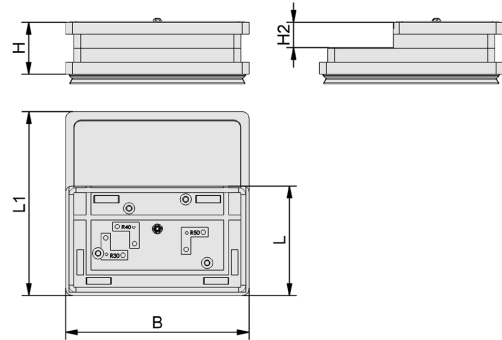

Высота 25 мм, 45 мм и 125 мм

Технические данные Блочная присоска VCBL-R

Тип	Рекомендуемая ширина паза x глубина паза [мм]
VCBL-R 160x160x25 30/50 TV	6,5/7,5
VCBL-R 160x160x25 40x40 TV	6,5/7,5
VCBL-R 160x160x45 30/50 TV	6,5/7,5
VCBL-R 160x160x45 40x40 TV	6,5/7,5
VCBL-R 160x160x125 30/50 TV	6,5/7,5
VCBL-R 160x160x150 30/50 TV	6x7
VCBL-R 160x96x25 30/50 TV	6,5/7,5
VCBL-R 160x96x25 40x40 TV	6,5/7,5
VCBL-R 160x96x45 30/50 TV	6,5/7,5
VCBL-R 160x96x45 40x40 TV	6,5/7,5
VCBL-R 160x96x125 30/50 TV	6,5/7,5
VCBL-R 110x110x45 30x30 TV	6,4x6,1

Блочная присоска VCBL-R

Высота 25 мм, 45 мм и 125 мм

Конструктивные данные Блочная присоска VCBL-R

VCBL-R 160x160

VCBL-R 160x96

VCBL-R 110x110

Блочная присоска VCBL-R

Высота 25 мм, 45 мм и 125 мм

Конструктивные данные Блочная присоска VCBL-R

Тип	B [mm]	H [mm]	H2 [mm]	L [mm]	L1 [mm]
VCBL-R 160x160x25 30/50 TV	160	25	-	160	-
VCBL-R 160x160x25 40x40 TV	160	25	-	160	-
VCBL-R 160x96x25 30/50 TV	80	25	12	160	160
VCBL-R 160x96x25 40x40 TV	80	25	12	160	160
VCBL-R 160x160x45 30/50 TV	160	45	-	160	-
VCBL-R 160x160x45 40x40 TV	160	45	-	160	-
VCBL-R 160x96x45 30/50 TV	96	45	22	160	160
VCBL-R 160x96x45 40x40 TV	80	45	22	160	160
VCBL-R 160x96x125 30/50 TV	96	125	102	160	160
VCBL-R 110x110x45 30x30 TV	110	45	-	110	-