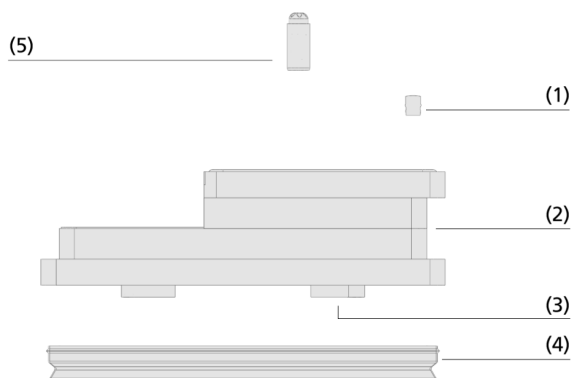

Блочная присоска VCBL-R

Высота 25 мм, 45 мм и 125 мм

Блочная присоска VCBL-R

Конструкция системы Блочная присоска VCBL-R

Блочная присоска VCBL-R для зажима древесностружечных плит

Пригодность для применения в конкретных отраслях промышленности

Применения

- Вакуумная зажимная система для обрабатывающих центров сЧПУ с матричным столом
- Для всех стандартных столов (ширина паза 6 и 7,5 мм, глубина паза от 6 до 7 мм)
- Для сложной пятиосевой обработки, например выполнение пазов и обрезка панелей
- Простое и быстрое позиционирование блочных присосок с использованием соответствующих вставок
- Безопасный и надежный зажим заготовки благодаря наличию фрикционных накладок на рабочей поверхности блочной присоски

Блочная присоска VCBL-R

Высота 25 мм, 45 мм и 125 мм

Конструктивные данные Блочная присоска VCBL-R

VCBL-R 160x160

VCBL-R 160x96

VCBL-R 110x110

Блочная присоска VCBL-R

Высота 25 мм, 45 мм и 125 мм

Конструктивные данные Блочная присоска VCBL-R

Тип	B [mm]	H [mm]	H2 [mm]	L [mm]	L1 [mm]
VCBL-R 160x160x25 30/50 TV	160	25	-	160	-
VCBL-R 160x160x25 40x40 TV	160	25	-	160	-
VCBL-R 160x96x25 30/50 TV	80	25	12	160	160
VCBL-R 160x96x25 40x40 TV	80	25	12	160	160
VCBL-R 160x160x45 30/50 TV	160	45	-	160	-
VCBL-R 160x160x45 40x40 TV	160	45	-	160	-
VCBL-R 160x96x45 30/50 TV	96	45	22	160	160
VCBL-R 160x96x45 40x40 TV	80	45	22	160	160
VCBL-R 160x96x125 30/50 TV	96	125	102	160	160
VCBL-R 110x110x45 30x30 TV	110	45	-	110	-